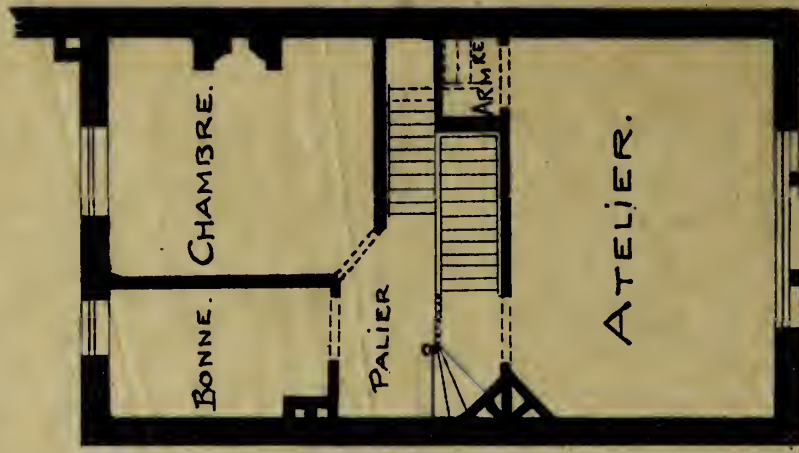

COMMUNE DE SCHAERBEEK.

MAISON D'HABITATION RUE LÉOPOLD COVROUVLE.

ECHELLE DE 0.01 P.M.

L'ARCHITECTE:

J. Dionge

REZ DE CHAUSSÉE.

PREMIER ETAGE.

SECOND ETAGE.